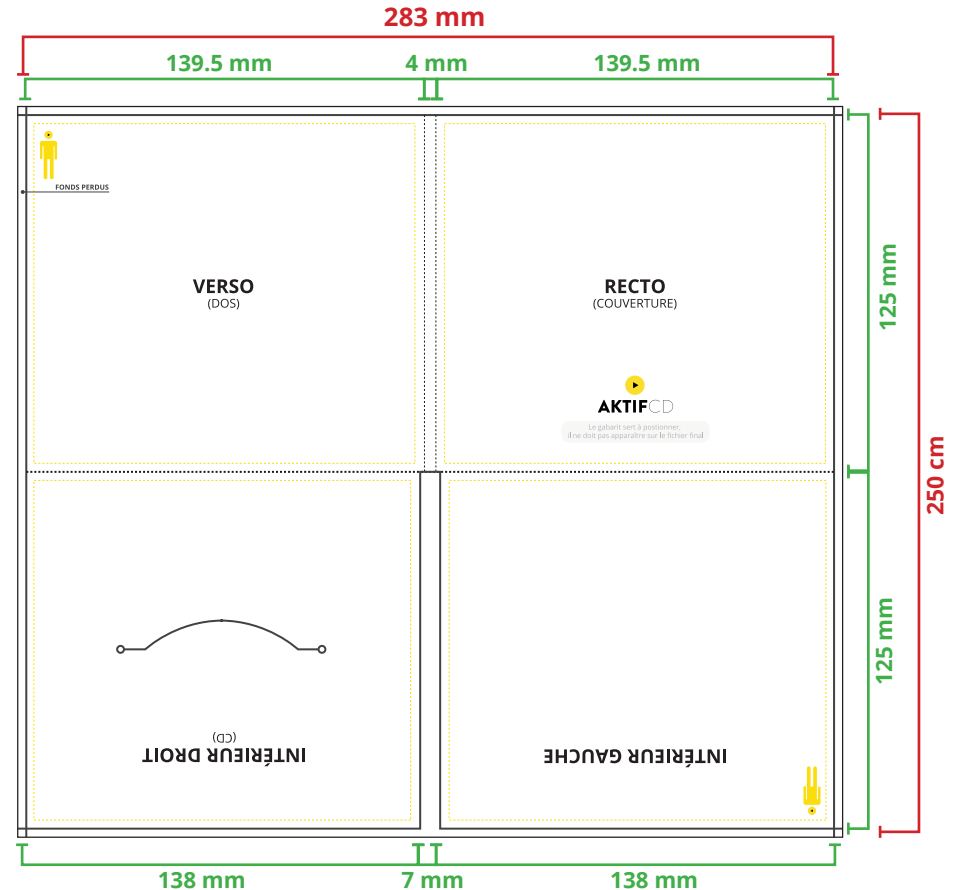

PHRASE DE DROIT

Les fonds perdus nous permettent de couper dans de la matière imprimée et d'obtenir une découpe impeccable de votre document.

Il faut rajouter au **minimum 3 mm** de fond perdu de chaque côté de votre document. Vos textes, images et tout autre élément graphique doivent être au moins à 3 mm du bord afin d'éviter que ceux-ci ne se retrouvent coupés.

Le gabarit PDF indique les cotations, les éléments graphiques ne doivent être en aucun cas disposés sur le PDF. Taille réelle non respectée.

DIGIFILE 2 VOLETS

USB CARD

Format avec fond perdu	L 289 mm x H 256 mm
Format fini	L 283 mm x H 250 mm

- Traits de coupe
- - - Zone limite de texte
- - - - - Pliure

Fonds Perdus 3 mm